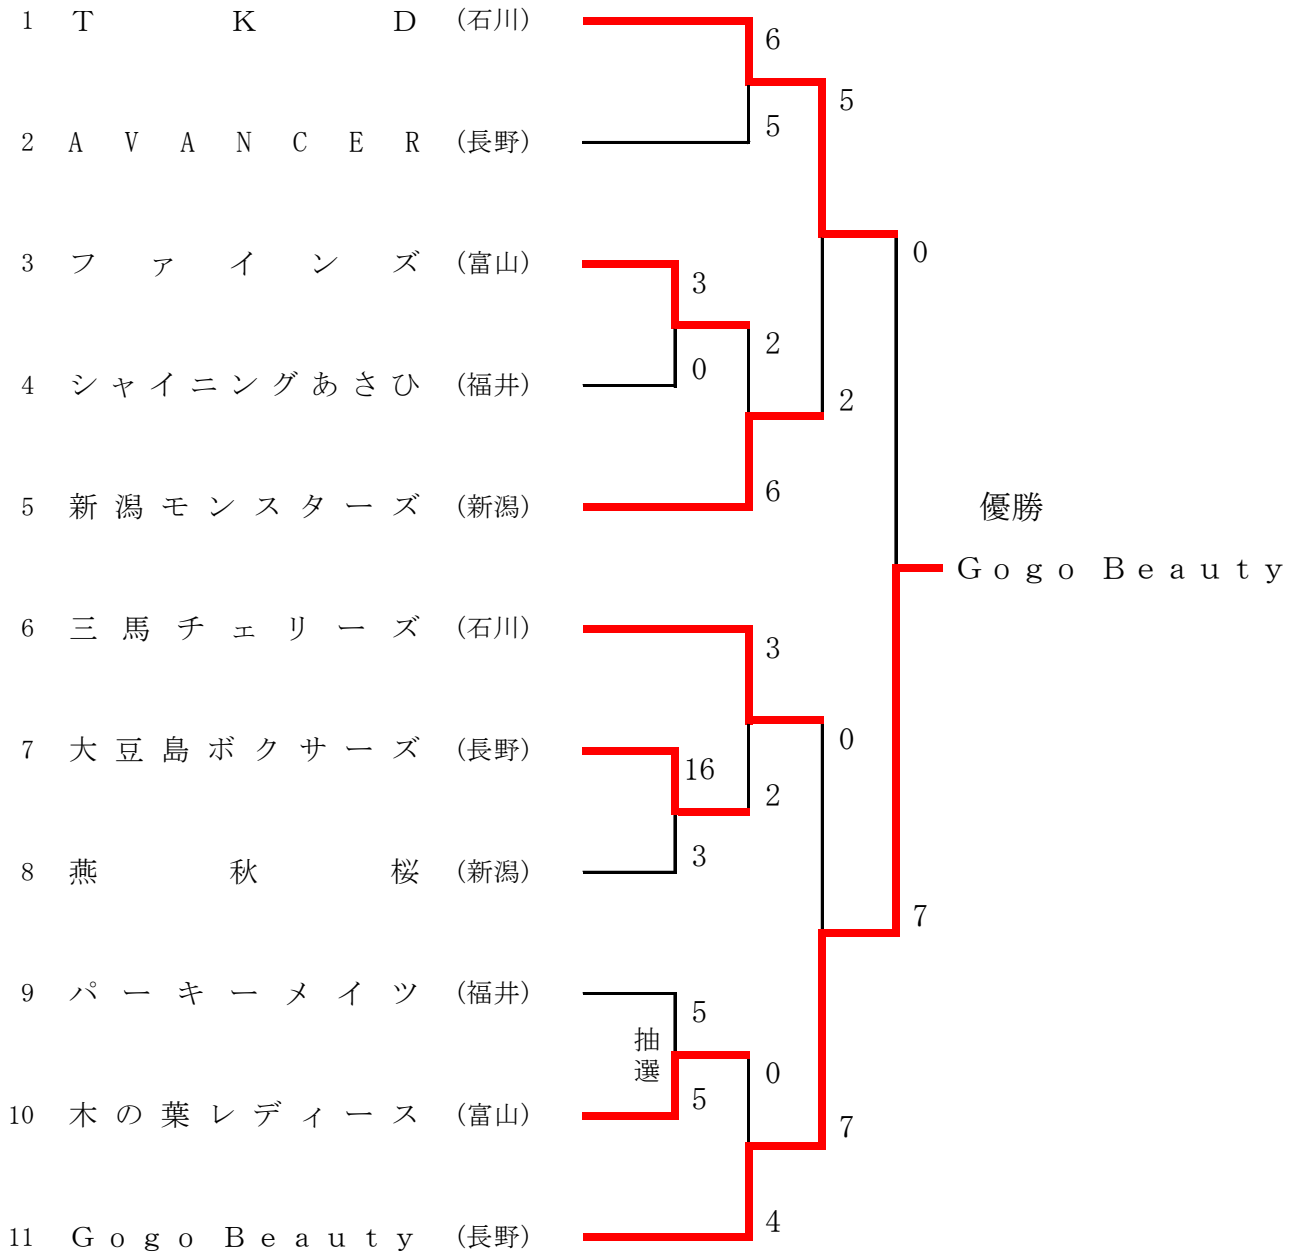

第42回北信越レディースソフトボール大会

期日 令和4年10月8日(土)～9日(日)

会場 A球場：スポーツランド燕・多目的競技場 第1コート

B球場：スポーツランド燕・多目的競技場 第2コート

C球場：スポーツランド燕・野球場

新潟県ソフトボール協会
燕市ソフトボール協会