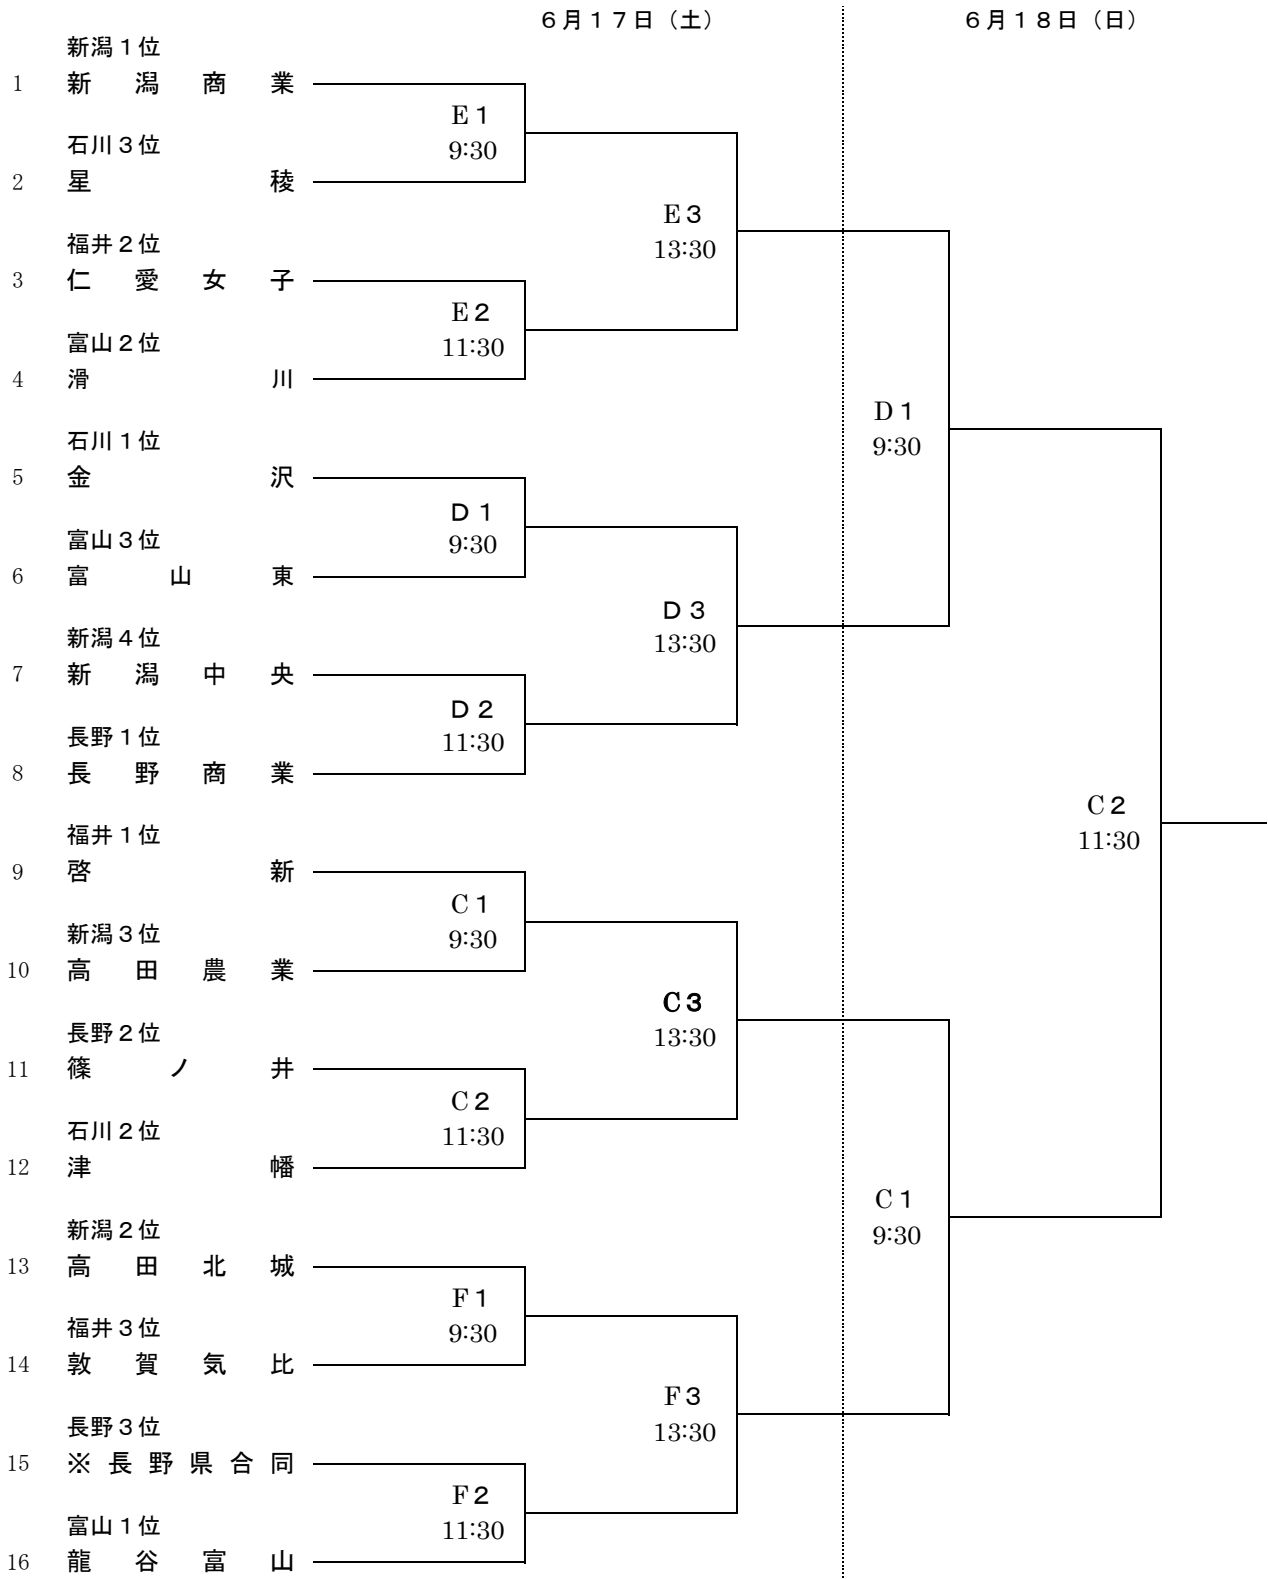

【女子の部 組合せ】

会場：スポーツランド燕
みどりと森の運動公園

C・D
E・F

※チーム名 文化学園長野 長野西 市立長野 中野立志館